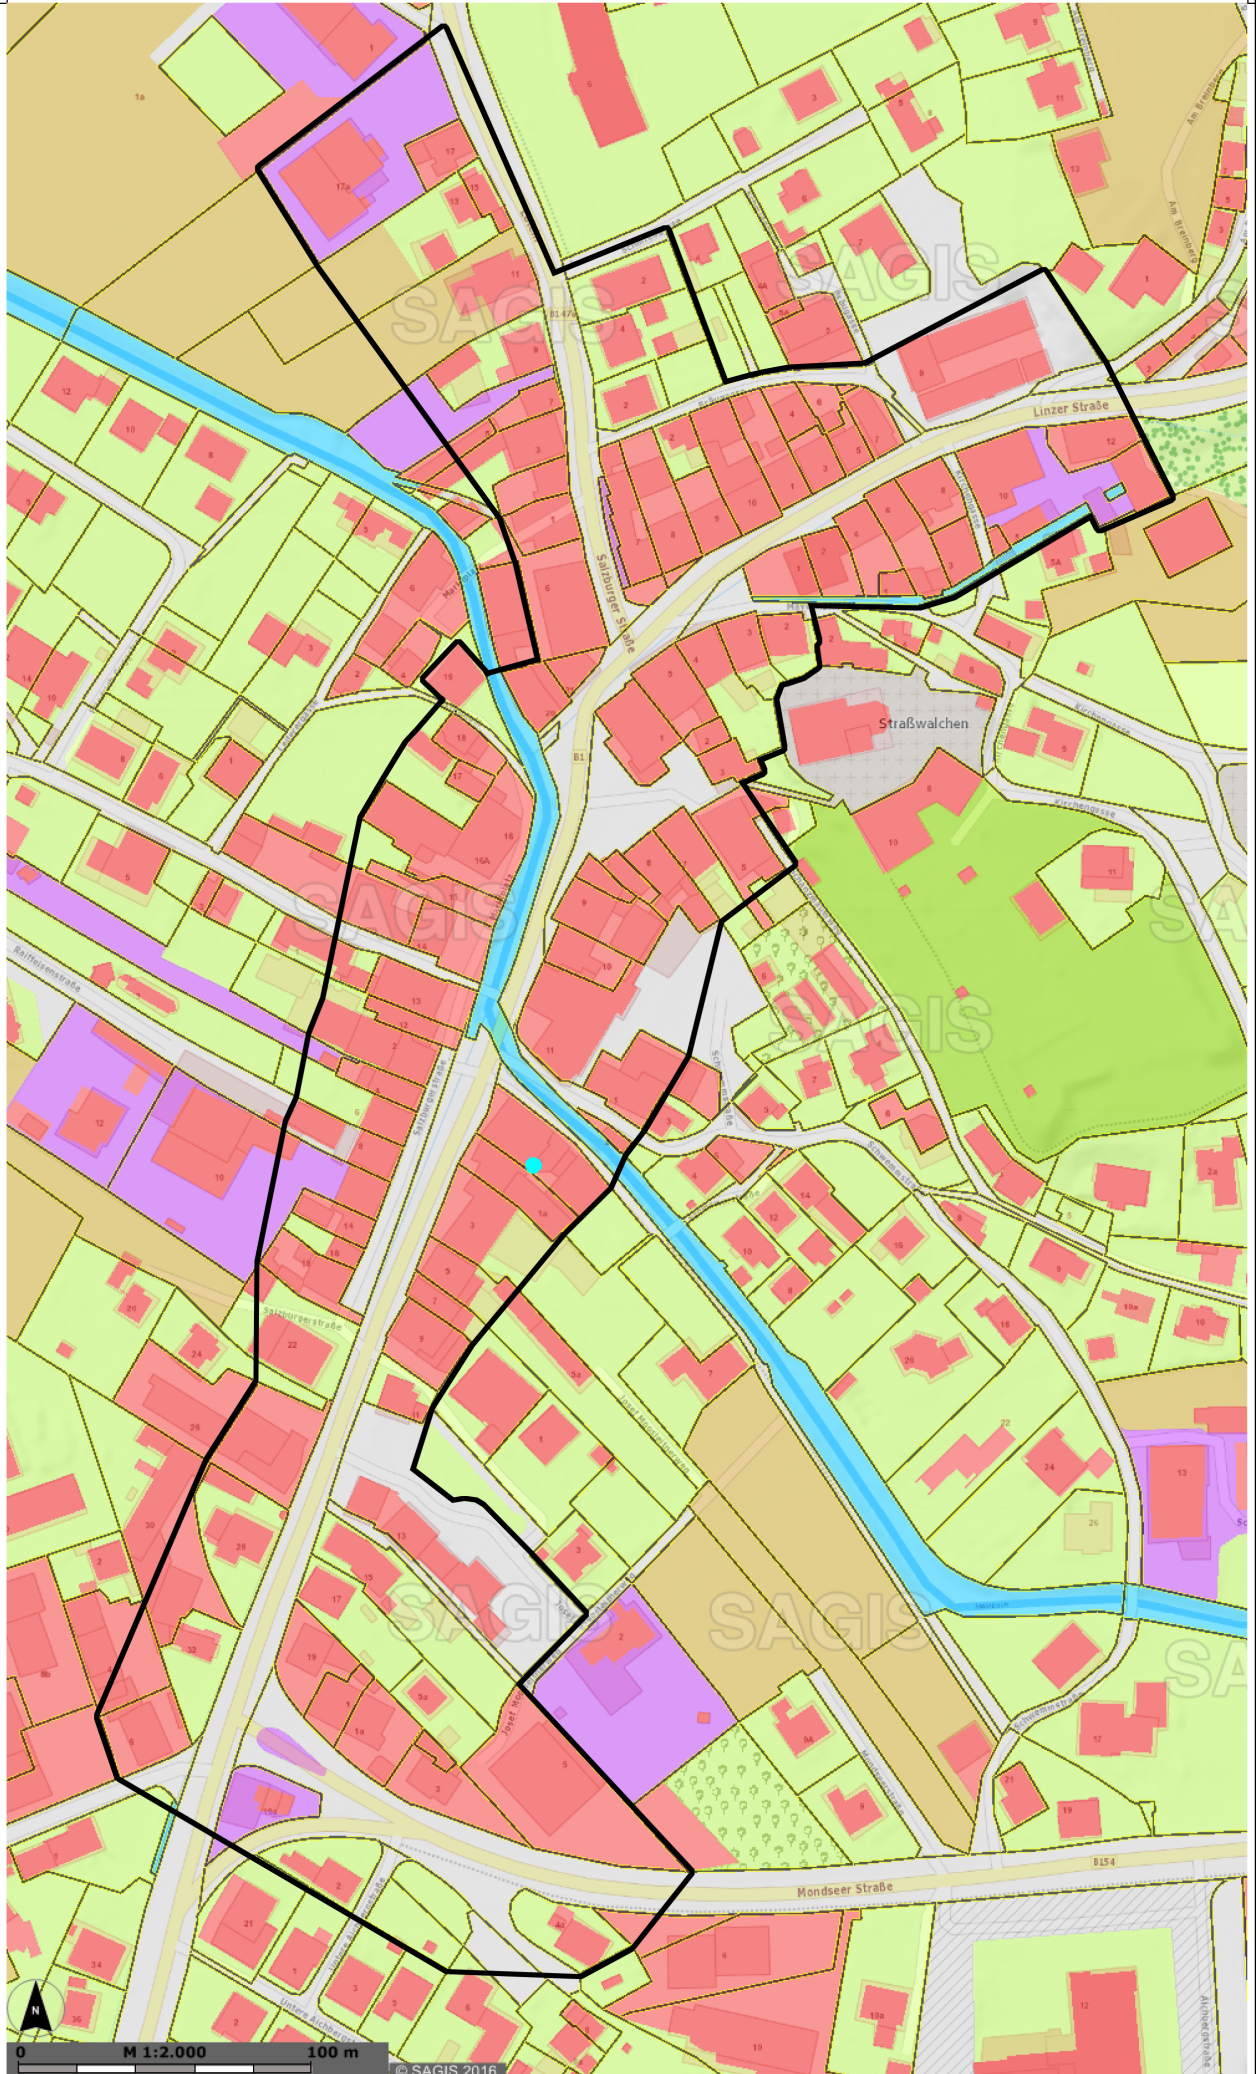

Legende

Verwendung: Zonenplan Wirtschaftsförderung
Bearbeiter:
Karte erstellt am: 18.08.2016
Koordinatensystem: BMN M31
Quellen: SAGIS, LFRZ, BEV